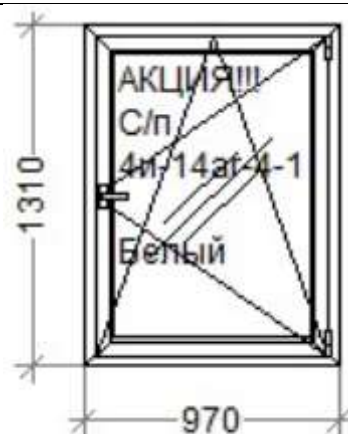

Наименование: Конструкция 1 530 x 900 - 1 шт.
Цвет: ! ТЕМН.ДУБ наруж !
Серия: Euro 70
Остекление: АКЦИЯ!!! С/п 4и-14г-4и-14г-4и
Площадь м.кв.: 0,477

Наименование	Кол-во
S. Микропроветривание 45 гр DT013.. шт.	1
Siegenia TITAN AF фурнитура, шт.	1
aNT Ручка окон. Норре "Сомраст", Белый, шт.	1
Заглушка паза штап. "Домохозяйка", Белый, м/п.	0,458
Проф. подставочный 30 мм с уплотнителем, м/п.	0,5
Рама EURO70 64 мм, ! ТЕМН.ДУБ наруж !, м/п.	2,884
Створка EURO70 54 мм Z (Z-откр. внутрь), ! ТЕМН.ДУБ наруж !, м/п.	2,596
Штап 6.5 квадрат УплЧер, Белый, м/п.	2,124

Наименование: Конструкция 2 1000 x 2090 - 1 шт.
Цвет: ! ТЕМН.ДУБ наруж !
Серия: Euro 70
Остекление: АКЦИЯ!!! С/п 4и-14г-4и-14г-4и
Площадь м.кв.: 2,09

S. Защелка балкон. Siegenia, шт.	1
S. Микропроветривание 45 гр DT013.. шт.	1
Siegenia TITAN AF фурнитура, шт.	1
aNT Ручка окон. Норре "Сомраст", Белый, шт.	1
Заглушка паза штап. "Домохозяйка", Белый, м/п.	0,928
Проф. подставочный 30 мм с уплотнителем, м/п.	0,97
Рама EURO70 64 мм, ! ТЕМН.ДУБ наруж !, м/п.	6,204
Створка EURO70 54 мм Z (Z-откр. внутрь), ! ТЕМН.ДУБ наруж !, м/п.	5,916
Штап 6.5 квадрат УплЧер, Белый, м/п.	5,444

Наименование: Конструкция 5 1470 x 1900 - 1 шт.
Цвет: ! ТЕМН.ДУБ наруж !
Серия: Euro 70
Остекление: АКЦИЯ!!! С/п 4и-14ар-4-14ар-4и
Площадь м.кв.: 2,793

S.Микропроветривание 45 гр DT013., шт.	1
Siegenia TITAN AF фурнитура, шт.	1
aNT Ручка окон. Норре "Сопраст", Белый, шт.	1
Заглушка паза штап. "Домохозяйка", Белый, м/п.	0,688
Импост EURO70 78 мм, ! ТЕМН.ДУБ наруж!, м/п.	1,812
Проф. подставочный 30 мм с уплотнителем, м/п.	1,44
Рама EURO70 64 мм, ! ТЕМН.ДУБ наруж!, м/п.	6,764
Створка EURO70 54 мм Z (Z-откр. внутрь), ! ТЕМН.ДУБ на	5,056
Штап 6.5 квадрат УплЧер. Белый, м/п.	9,552