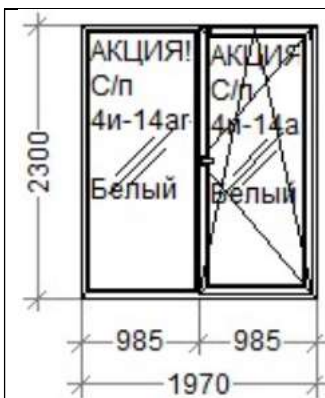

Наименование: Конструкция 1 530 x 900 - 1 шт.
Цвет: ! ТЕМН.ДУБ наруж !
Серия: Euro 70
Остекление: АКЦИЯ!!! С/п 4и-14г-4и-14г-4и
Площадь м.кв.: 0,477

Наименование	Кол-во
S. Микропроветривание 45 гр DT013.. шт.	1
Siegenia TITAN AF фурнитура, шт.	1
aNT Ручка окон. Норре "Сомраст", Белый, шт.	1
Заглушка паза штап. "Домохозяйка", Белый, м/п.	0,458
Проф. подставочный 30 мм с уплотнителем, м/п.	0,5
Рама EURO70 64 мм, ! ТЕМН.ДУБ наруж !, м/п.	2,884
Створка EURO70 54 мм Z (Z-откр. внутрь), ! ТЕМН.ДУБ наруж !, м/п.	2,596
Штап 6.5 квадрат УплЧер, Белый, м/п.	2,124

Наименование: Конструкция 2 1000 x 2090 - 1 шт.
Цвет: ! ТЕМН.ДУБ наруж !
Серия: Euro 70
Остекление: АКЦИЯ!!! С/п 4и-14г-4и-14г-4и
Площадь м.кв.: 2,09

S. Защелка балкон. Siegenia, шт.	1
S. Микропроветривание 45 гр DT013.. шт.	1
Siegenia TITAN AF фурнитура, шт.	1
aNT Ручка окон. Норре "Сомраст", Белый, шт.	1
Заглушка паза штап. "Домохозяйка", Белый, м/п.	0,928
Проф. подставочный 30 мм с уплотнителем, м/п.	0,97
Рама EURO70 64 мм, ! ТЕМН.ДУБ наруж !, м/п.	6,204
Створка EURO70 54 мм Z (Z-откр. внутрь), ! ТЕМН.ДУБ наруж !, м/п.	5,916
Штап 6.5 квадрат УплЧер, Белый, м/п.	5,444

Наименование: Конструкция 3 970 x 1310 - 1 шт.
Цвет: ! ТЕМН.ДУБ наруж !
Серия: Euro 70
Остекление: АКЦИЯ!!! С/п 4и-14г-4и-14г-4и
Площадь м.кв.: 1,271

S. Микропроветривание 45 гр DT013.. шт.	1
Siegenia TITAN AF фурнитура, шт.	1
aNT Ручка окон. Норре "Сомраст", Белый, шт.	1
Заглушка для подоконника 600 мм двухстор. Белый, шт.	1
Заглушка паза штап. "Домохозяйка", Белый, м/п.	0,898
Подоконник "Каховка" 400 мм, Белый, м/п.	1,05
Проф. подставочный 30 мм с уплотнителем, м/п.	0,94
Проф. соед. "Н-3" (3мм) E70. Лам. НАРУЖ., м/п.	1,31
Рама EURO70 64 мм, ! ТЕМН.ДУБ наруж !, м/п.	4,584
Створка EURO70 54 мм Z (Z-откр. внутрь), ! ТЕМН.ДУБ наруж !, м/п.	4,296
Штап 6.5 квадрат УплЧер, Белый, м/п.	3,824