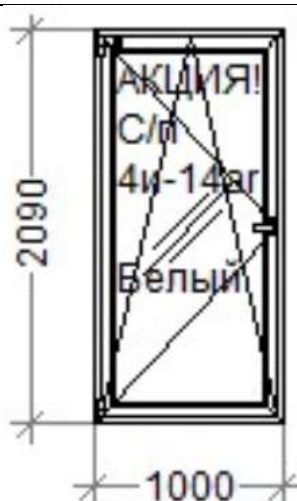

Наименование: Конструкция 1 530 x 900 - 1 шт.
Цвет: ! ТЕМН.ДУБ наруж !
Серия: Euro 70
Остекление: АКЦИЯ!!! С/п 4и-14г-4и-14г-4и
Площадь м.кв.: 0,477

Наименование	Кол-во
S. Микропроветривание 45 гр DT013.. шт.	1
Siegenia TITAN AF фурнитура, шт.	1
aNT Ручка окон. Норре "Сомраст", Белый, шт.	1
Заглушка паза штап. "Домохозяйка", Белый, м/п.	0,458
Проф. подставочный 30 мм с уплотнителем, м/п.	0,5
Рама EURO70 64 мм, ! ТЕМН.ДУБ наруж !, м/п.	2,884
Створка EURO70 54 мм Z (Z-откр. внутрь), ! ТЕМН.ДУБ наруж !, м/п.	2,596
Штап 6.5 квадрат УплЧер, Белый, м/п.	2,124

Наименование: Конструкция 2 1000 x 2090 - 1 шт.
Цвет: ! ТЕМН.ДУБ наруж !
Серия: Euro 70
Остекление: АКЦИЯ!!! С/п 4и-14г-4и-14г-4и
Площадь м.кв.: 2,09

S. Защелка балкон. Siegenia, шт.	1
S. Микропроветривание 45 гр DT013.. шт.	1
Siegenia TITAN AF фурнитура, шт.	1
aNT Ручка окон. Норре "Сомраст", Белый, шт.	1
Заглушка паза штап. "Домохозяйка", Белый, м/п.	0,928
Проф. подставочный 30 мм с уплотнителем, м/п.	0,97
Рама EURO70 64 мм, ! ТЕМН.ДУБ наруж !, м/п.	6,204
Створка EURO70 54 мм Z (Z-откр. внутрь), ! ТЕМН.ДУБ наруж !, м/п.	5,916
Штап 6.5 квадрат УплЧер, Белый, м/п.	5,444