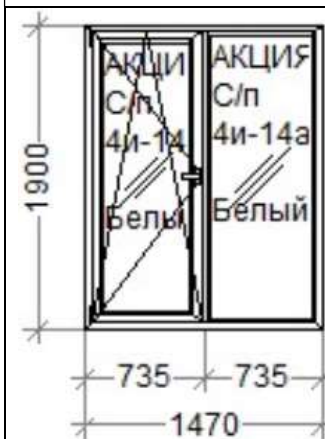

Наименование: Конструкция 5 1470 x 1900 - 1 шт.
Цвет: ! ТЕМН.ДУБ наруж !
Серия: Euro 70
Остекление: АКЦИЯ!!! С/п 4и-14ар-4-14ар-4и
Площадь м.кв.: 2,793

S.Микропроветривание 45 гр DT013., шт.	1
Siegenia TITAN AF фурнитура, шт.	1
aNT Ручка окон. Норре "Сопраст", Белый, шт.	1
Заглушка паза штап. "Домохозяйка", Белый, м/п.	0,688
Импост EURO70 78 мм, ! ТЕМН.ДУБ наруж!, м/п.	1,812
Проф. подставочный 30 мм с уплотнителем, м/п.	1,44
Рама EURO70 64 мм, ! ТЕМН.ДУБ наруж!, м/п.	6,764
Створка EURO70 54 мм Z (Z-откр. внутрь), ! ТЕМН.ДУБ на	5,056
Штап 6.5 квадрат УплЧер. Белый, м/п.	9,552