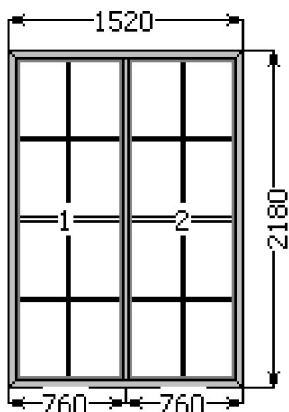

№ заказа: _____

Дата заказа: _____

Дата готовности: _____ 0

Адрес доставки: _____

Заказчик / тел.: _____