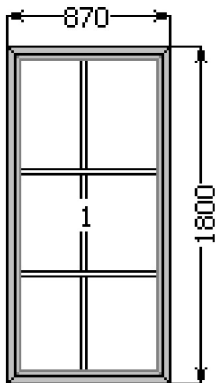

№ заказа: _____ Дата заказа: _____ Дата готовности: _____ 0

Адрес доставки: _____

Заказчик / тел.: _____

1	Кол-во конструкций:	1 шт. / 1,428 м.кв.
	Профильная система:	5-кам.70мм (R=0,77) Черное уплотнение
	Тип конструкции:	Окна и балконные двери
	Цвет профиля:	9004 [mat] в массе
	Фурнитура:	МАСО (коричневая)
	Остекление:	4-14-4-14Ag-4И 1 шт.
	Профили:	рама 64 5-кам.70мм / рама / !!!створка цветная Z60/70 / штапик 6,5

Примечание:

№	наименование	измерение	кол-во
1	шпрос	9004 [mat] 25мм	2,779

2	Кол-во конструкций:	1 шт. / 1,566 м.кв.
	Профильная система:	5-кам.70мм (R=0,77) Черное уплотнение
	Тип конструкции:	Окна и балконные двери
	Цвет профиля:	9004 [mat] в массе
	Фурнитура:	МАСО (коричневая)
	Остекление:	4-14-4-14Ag-4И 1 шт.
	Профили:	рама 64 5-кам.70мм / рама / штапик 6,5