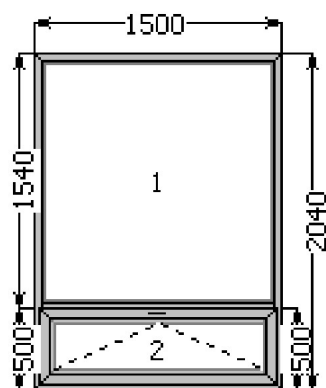

5	Кол-во конструкций:	2 шт. / 2,8032 м.кв.
	Профильная система:	5-кам.70мм (R=0,77) Черное уплотнение
	Тип конструкции:	Окна и балконные двери
	Цвет профиля:	9004 [mat] в массе
	Фурнитура:	МАСО (коричневая)
	Остекление:	4-14-4-14Аг-4И || 2 шт.
	Профили:	рама 64 5-кам.70мм / рама / !!!створка цветная Z60/70 / штапик 6,5

Примечание:

№	наименование	измерение	кол-во
1	шпросс	9004 [mat] 25мм	2,774*2