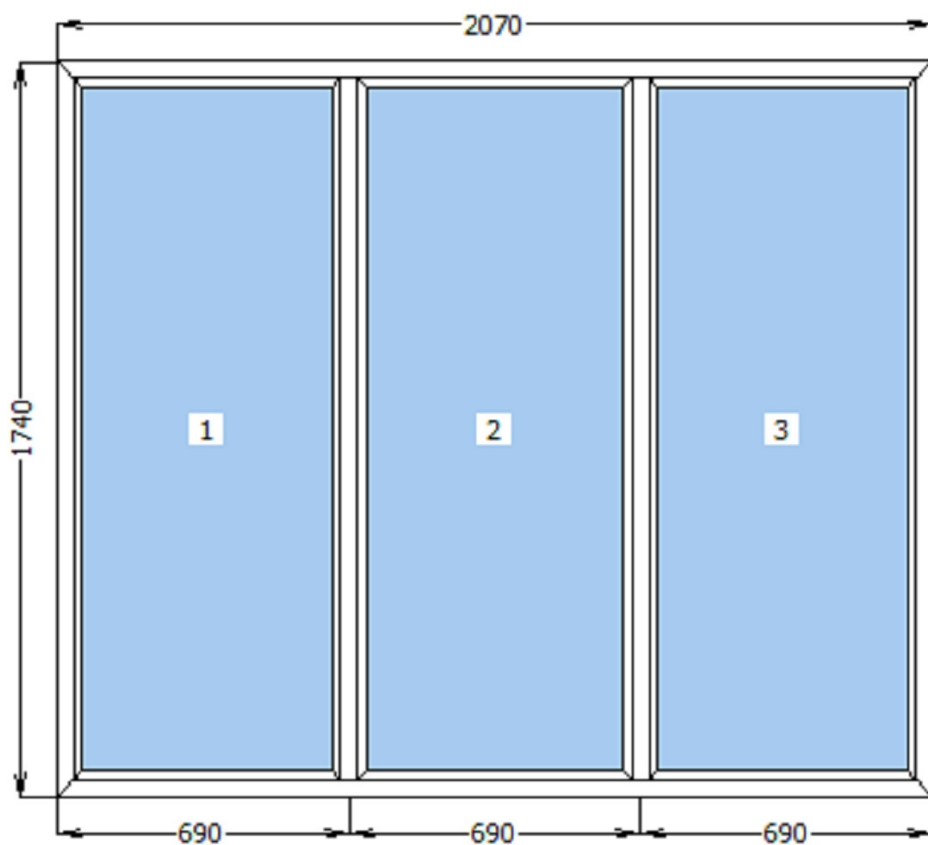

К-во изделий: 1 шт.

Площадь заказа: 3,06 м.кв.

К-во изделий: 1 шт.

Площадь заказа: 1,485 м.кв.

К-во изделий: 1 шт.

Площадь заказа: 4,35 м.кв.

**К-во изделий: 1 шт.**

**Площадь заказа: 3,6018 м.кв.**

К-во изделий: 1 шт.

Площадь заказа: 3,6018 м.кв.

К-во изделий: 1 шт.

Площадь заказа: 1,9998 м.кв.

Дверь поворотная  
3 петли

К-во изделий: 1 шт.

Площадь заказа: 3,634 м.кв.

**К-во изделий: 1 шт.**

**Площадь заказа: 1,768 м.кв.**

К-во изделий: 1 шт.

Площадь заказа: 3,6464 м.кв.

К-во изделий: 1 шт.

Площадь заказа: 3,5335 м.кв.

К-во изделий: 1 шт.

Площадь заказа: 1,485 м.кв.

Дверь поворотная  
3 петли

К-во изделий: 1 шт.

Площадь заказа: 3,634 м.кв.

К-во изделий: 1 шт.

Площадь заказа: 1,9998 м.кв.