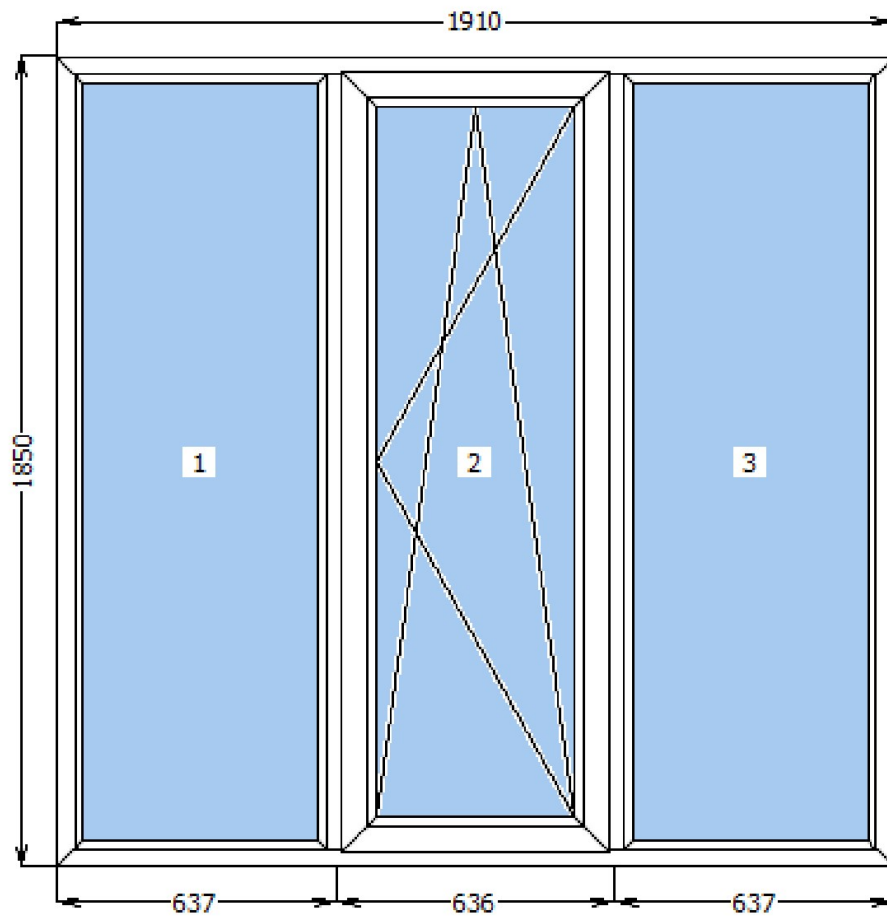

К-во изделий: 1 шт.

Площадь заказа: 3,06 м.кв.

К-во изделий: 1 шт.

Площадь заказа: 1,485 м.кв.

К-во изделий: 1 шт.

Площадь заказа: 4,35 м.кв.

**К-во изделий: 1 шт.**

**Площадь заказа: 3,6018 м.кв.**

К-во изделий: 1 шт.

Площадь заказа: 3,6018 м.кв.

К-во изделий: 1 шт.

Площадь заказа: 1,9998 м.кв.

Дверь поворотная  
3 петли

К-во изделий: 1 шт.

Площадь заказа: 3,634 м.кв.

**К-во изделий: 1 шт.**

**Площадь заказа: 1,768 м.кв.**

К-во изделий: 1 шт.

Площадь заказа: 3,6464 м.кв.

К-во изделий: 1 шт.

Площадь заказа: 3,5335 м.кв.

К-во изделий: 1 шт.

Площадь заказа: 1,485 м.кв.

Дверь поворотная  
3 петли

К-во изделий: 1 шт.

Площадь заказа: 3,634 м.кв.

К-во изделий: 1 шт.

Площадь заказа: 1,9998 м.кв.