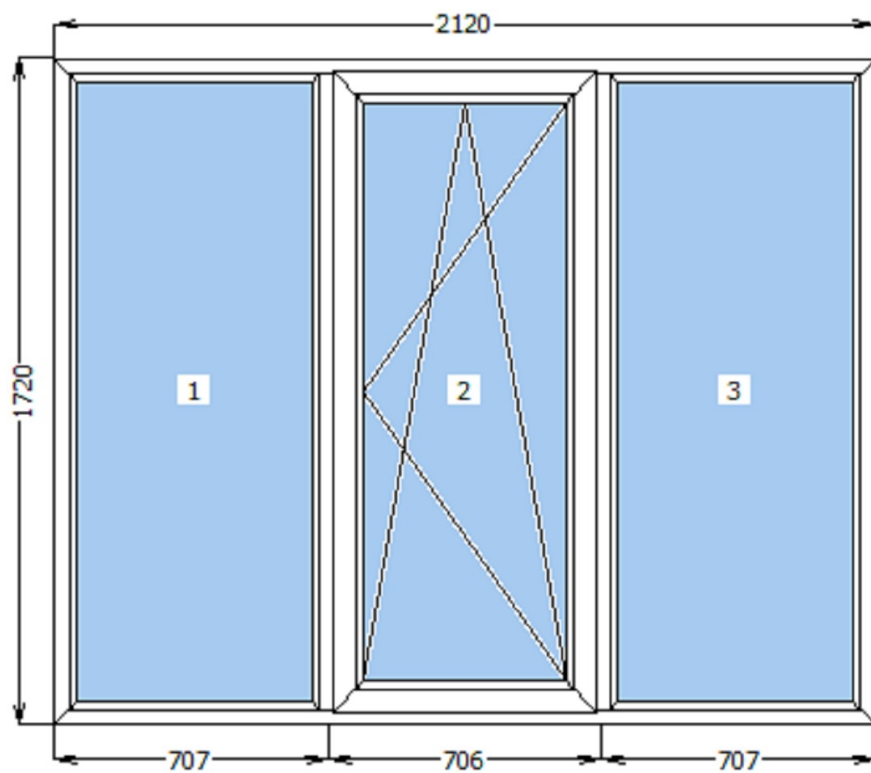

К-во изделий: 1 шт.

Площадь заказа: 3,06 м.кв.

К-во изделий: 1 шт.

Площадь заказа: 1,485 м.кв.

К-во изделий: 1 шт.

Площадь заказа: 4,35 м.кв.

**К-во изделий: 1 шт.**

**Площадь заказа: 3,6018 м.кв.**

К-во изделий: 1 шт.

Площадь заказа: 3,6018 м.кв.

К-во изделий: 1 шт.

Площадь заказа: 1,9998 м.кв.

Дверь поворотная  
3 петли

К-во изделий: 1 шт.

Площадь заказа: 3,634 м.кв.

**К-во изделий: 1 шт.**

**Площадь заказа: 1,768 м.кв.**

К-во изделий: 1 шт.

Площадь заказа: 3,6464 м.кв.

К-во изделий: 1 шт.

Площадь заказа: 3,5335 м.кв.

К-во изделий: 1 шт.

Площадь заказа: 1,485 м.кв.

Дверь поворотная  
3 петли

К-во изделий: 1 шт.

Площадь заказа: 3,634 м.кв.

К-во изделий: 1 шт.

Площадь заказа: 1,9998 м.кв.