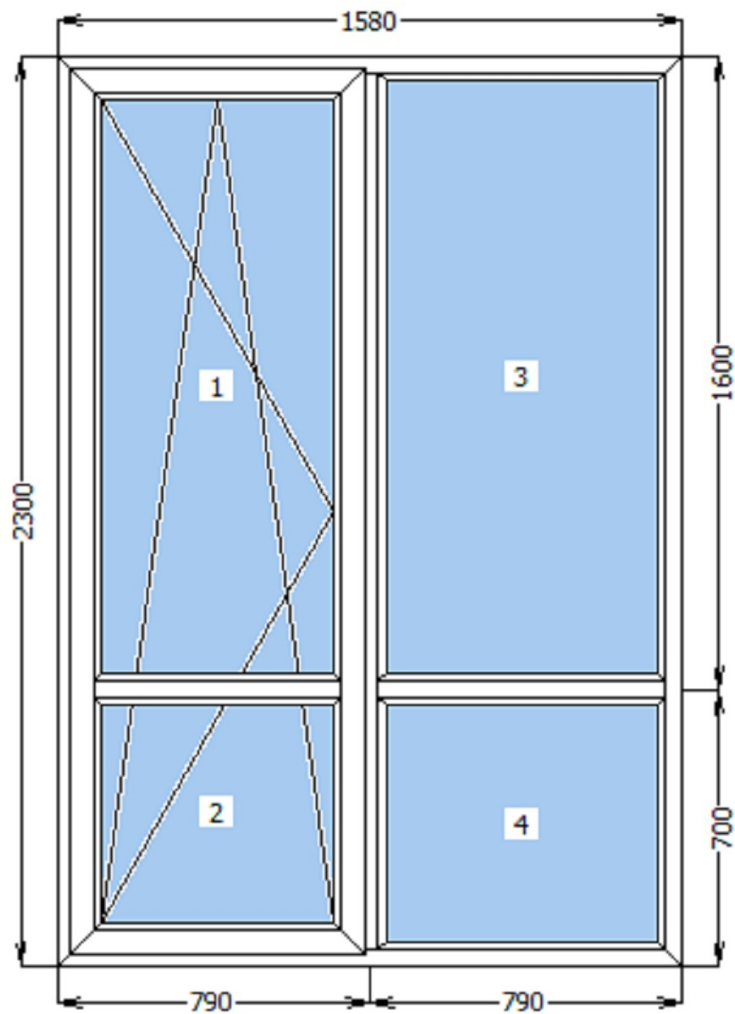

К-во изделий: 1 шт.

Площадь заказа: 3,06 м.кв.

К-во изделий: 1 шт.

Площадь заказа: 1,485 м.кв.

К-во изделий: 1 шт.

Площадь заказа: 4,35 м.кв.

**К-во изделий: 1 шт.**

**Площадь заказа: 3,6018 м.кв.**

К-во изделий: 1 шт.

Площадь заказа: 3,6018 м.кв.

К-во изделий: 1 шт.

Площадь заказа: 1,9998 м.кв.

Дверь поворотная  
3 петли

К-во изделий: 1 шт.

Площадь заказа: 3,634 м.кв.

**К-во изделий: 1 шт.**

**Площадь заказа: 1,768 м.кв.**

К-во изделий: 1 шт.

Площадь заказа: 3,6464 м.кв.

К-во изделий: 1 шт.

Площадь заказа: 3,5335 м.кв.

К-во изделий: 1 шт.

Площадь заказа: 1,485 м.кв.

Дверь поворотная  
3 петли

К-во изделий: 1 шт.

Площадь заказа: 3,634 м.кв.

К-во изделий: 1 шт.

Площадь заказа: 1,9998 м.кв.