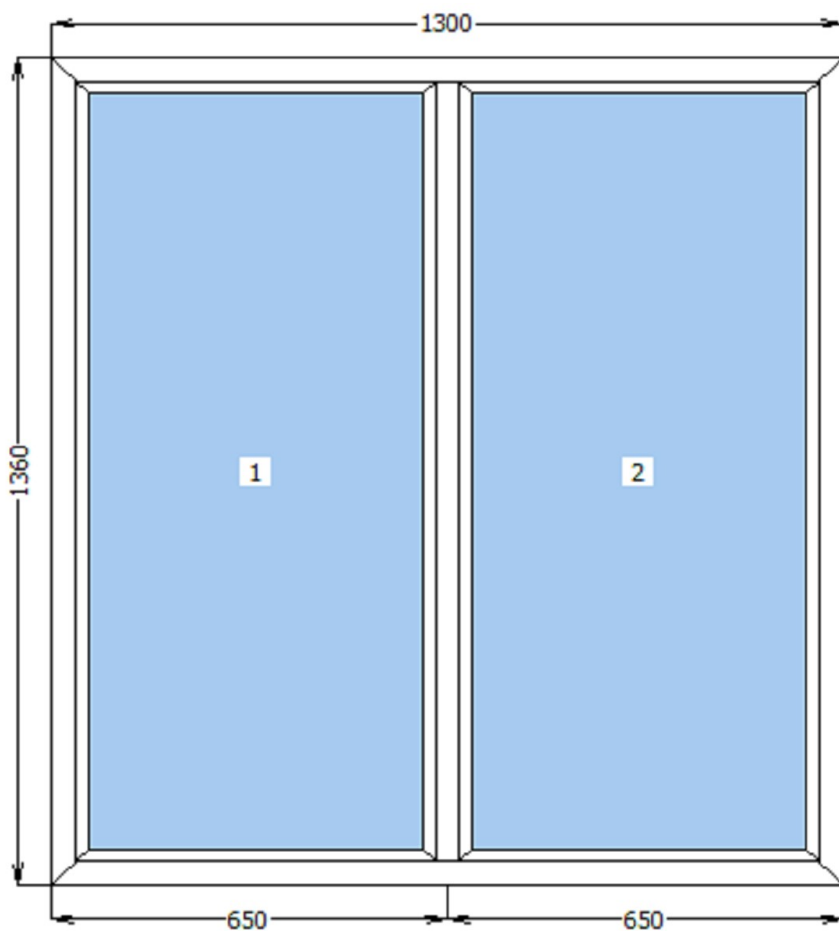

К-во изделий: 1 шт.

Площадь заказа: 3,06 м.кв.

К-во изделий: 1 шт.

Площадь заказа: 1,485 м.кв.

К-во изделий: 1 шт.

Площадь заказа: 4,35 м.кв.

**К-во изделий: 1 шт.**

**Площадь заказа: 3,6018 м.кв.**

К-во изделий: 1 шт.

Площадь заказа: 3,6018 м.кв.

К-во изделий: 1 шт.

Площадь заказа: 1,9998 м.кв.

Дверь поворотная  
3 петли

К-во изделий: 1 шт.

Площадь заказа: 3,634 м.кв.

**К-во изделий: 1 шт.**

**Площадь заказа: 1,768 м.кв.**

К-во изделий: 1 шт.

Площадь заказа: 3,6464 м.кв.

К-во изделий: 1 шт.

Площадь заказа: 3,5335 м.кв.

К-во изделий: 1 шт.

Площадь заказа: 1,485 м.кв.

Дверь поворотная  
3 петли

К-во изделий: 1 шт.

Площадь заказа: 3,634 м.кв.

К-во изделий: 1 шт.

Площадь заказа: 1,9998 м.кв.