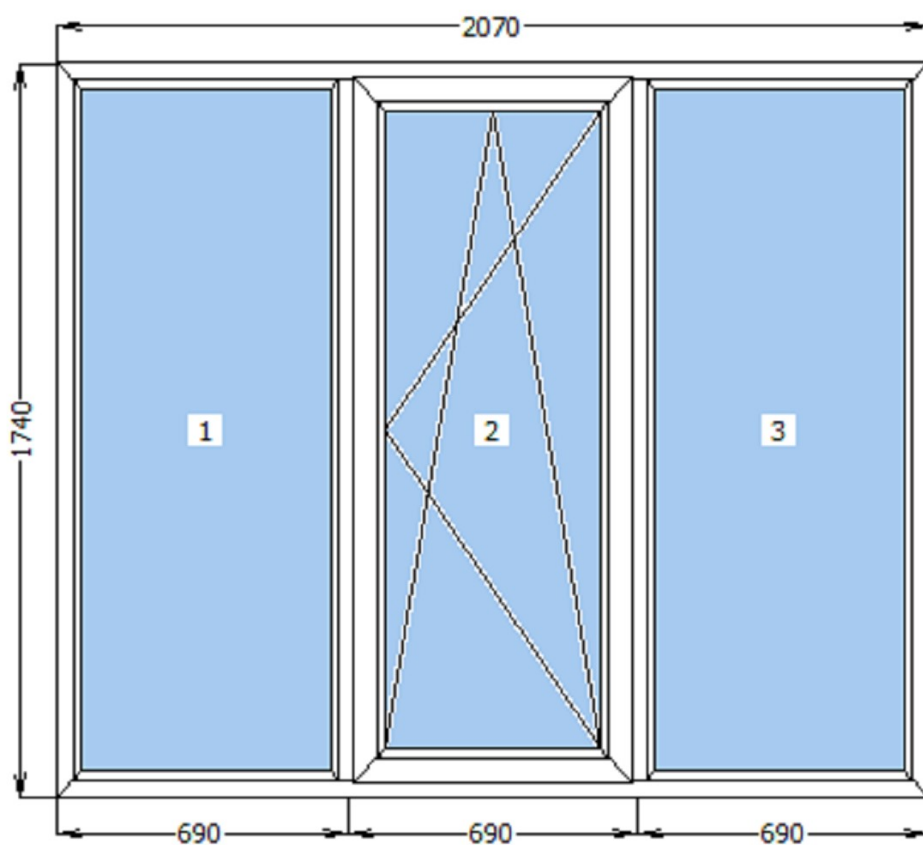

К-во изделий: 1 шт.

Площадь заказа: 3,06 м.кв.

К-во изделий: 1 шт.

Площадь заказа: 1,485 м.кв.

К-во изделий: 1 шт.

Площадь заказа: 4,35 м.кв.

**К-во изделий: 1 шт.**

**Площадь заказа: 3,6018 м.кв.**

К-во изделий: 1 шт.

Площадь заказа: 3,6018 м.кв.

К-во изделий: 1 шт.

Площадь заказа: 1,9998 м.кв.

Дверь поворотная  
3 петли

К-во изделий: 1 шт.

Площадь заказа: 3,634 м.кв.

**К-во изделий: 1 шт.**

**Площадь заказа: 1,768 м.кв.**

К-во изделий: 1 шт.

Площадь заказа: 3,6464 м.кв.

К-во изделий: 1 шт.

Площадь заказа: 3,5335 м.кв.

К-во изделий: 1 шт.

Площадь заказа: 1,485 м.кв.

Дверь поворотная  
3 петли

К-во изделий: 1 шт.

Площадь заказа: 3,634 м.кв.

К-во изделий: 1 шт.

Площадь заказа: 1,9998 м.кв.