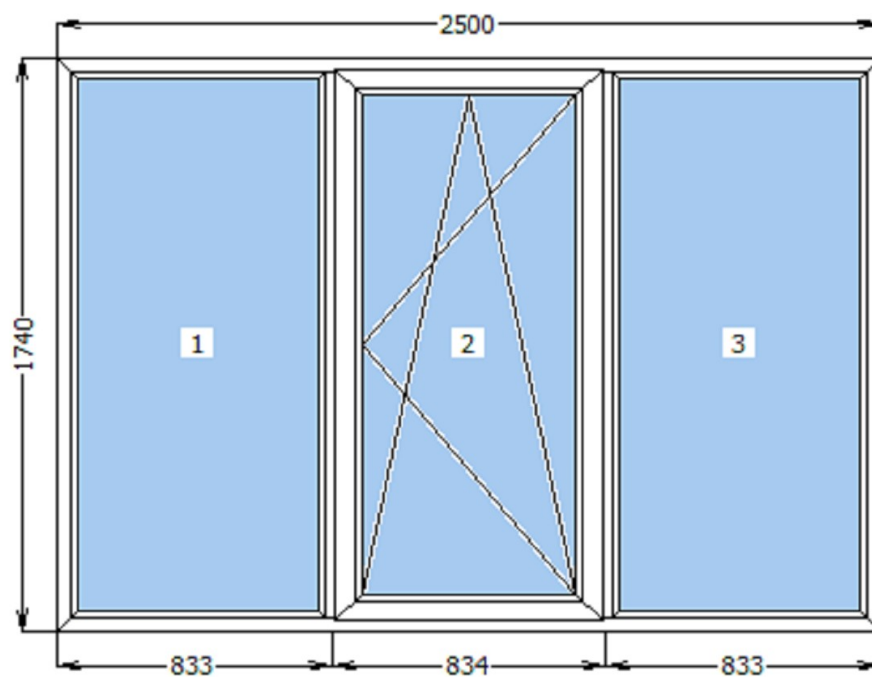

К-во изделий: 1 шт.

Площадь заказа: 3,06 м.кв.

К-во изделий: 1 шт.

Площадь заказа: 1,485 м.кв.

К-во изделий: 1 шт.

Площадь заказа: 4,35 м.кв.

**К-во изделий: 1 шт.**

**Площадь заказа: 3,6018 м.кв.**

К-во изделий: 1 шт.

Площадь заказа: 3,6018 м.кв.

К-во изделий: 1 шт.

Площадь заказа: 1,9998 м.кв.

Дверь поворотная  
3 петли

К-во изделий: 1 шт.

Площадь заказа: 3,634 м.кв.

**К-во изделий: 1 шт.**

**Площадь заказа: 1,768 м.кв.**

К-во изделий: 1 шт.

Площадь заказа: 3,6464 м.кв.

К-во изделий: 1 шт.

Площадь заказа: 3,5335 м.кв.

К-во изделий: 1 шт.

Площадь заказа: 1,485 м.кв.

Дверь поворотная  
3 петли

К-во изделий: 1 шт.

Площадь заказа: 3,634 м.кв.

К-во изделий: 1 шт.

Площадь заказа: 1,9998 м.кв.