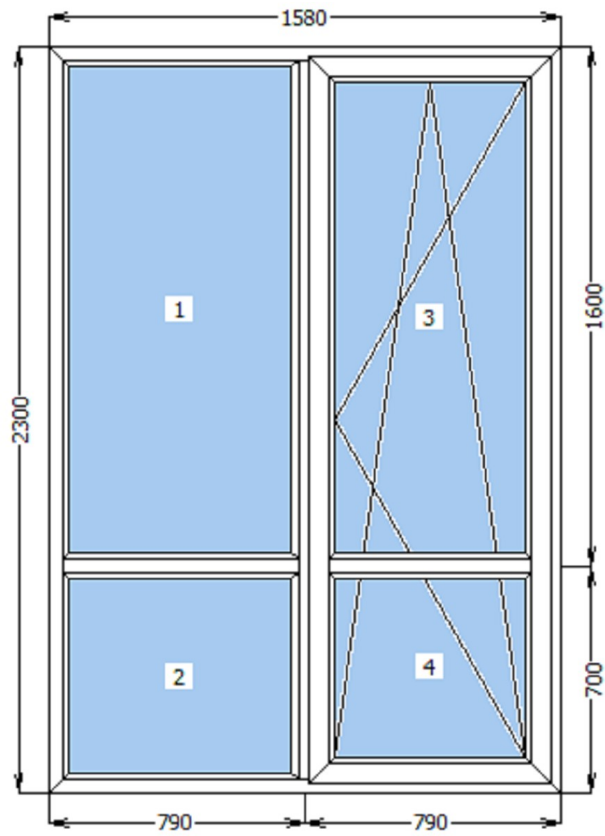

К-во изделий: 1 шт.

Площадь заказа: 3,06 м.кв.

К-во изделий: 1 шт.

Площадь заказа: 1,485 м.кв.

К-во изделий: 1 шт.

Площадь заказа: 4,35 м.кв.

**К-во изделий: 1 шт.**

**Площадь заказа: 3,6018 м.кв.**

К-во изделий: 1 шт.

Площадь заказа: 3,6018 м.кв.

К-во изделий: 1 шт.

Площадь заказа: 1,9998 м.кв.

Дверь поворотная  
3 петли

К-во изделий: 1 шт.

Площадь заказа: 3,634 м.кв.

**К-во изделий: 1 шт.**

**Площадь заказа: 1,768 м.кв.**

К-во изделий: 1 шт.

Площадь заказа: 3,6464 м.кв.

К-во изделий: 1 шт.

Площадь заказа: 3,5335 м.кв.

К-во изделий: 1 шт.

Площадь заказа: 1,485 м.кв.

Дверь поворотная  
3 петли

К-во изделий: 1 шт.

Площадь заказа: 3,634 м.кв.

К-во изделий: 1 шт.

Площадь заказа: 1,9998 м.кв.