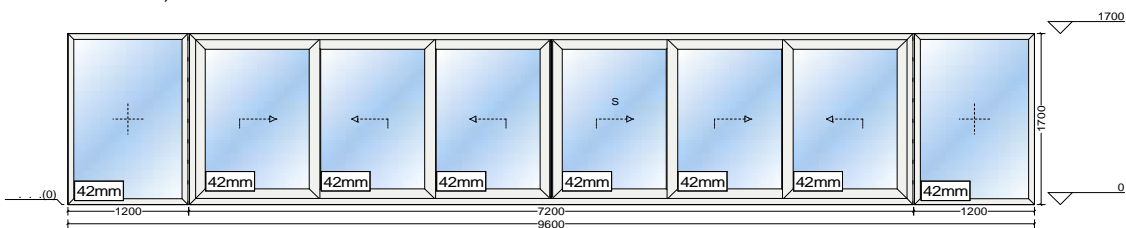

- :1  
Alumil M11500  
RAL 9016  
: 3,4m<sup>2</sup>

- :1  
Alumil M11500  
RAL 9016  
: 9,6m<sup>2</sup>

- :1  
Alumil M300  
RAL 9016  
: 12,6m<sup>2</sup>

60 +

- :1  
Alumil M300  
RAL 9016  
: 13,8m<sup>2</sup>

- :1  
 Alumil M300  
 RAL 9016  
 : 9,7m<sup>2</sup>

60 +

:026  
 - :1 1:75  
 Alumil Position Framework  
 RAL 9016  
 : 16,3m<sup>2</sup>

---

: 37  
: 253,7m<sup>2</sup>