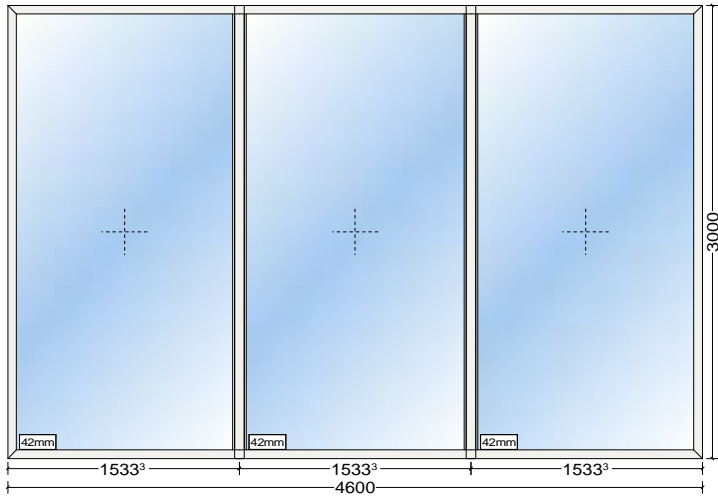

- :2  
Alumil M11500 Concealed Vent  
RAL 9016  
: 1,8m<sup>2</sup>

- :1  
Alumil M11500  
RAL 9016  
: 3,6m<sup>2</sup>

- :1  
Alumil M11500  
RAL 9016  
: 7,8m<sup>2</sup>

- :7  
Alumil M11500 Concealed Vent  
RAL 9016  
: 1,8m<sup>2</sup>

- :1  
Alumil M11500  
RAL 9016  
: 13,8m<sup>2</sup>

- :1  
Alumil M11500  
RAL 9016  
: 7,9m<sup>2</sup>

- :1  
Alumil M11500  
RAL 9016  
: 13,9m<sup>2</sup>

- :1  
Alumil M11500  
RAL 9016  
: 2,7m<sup>2</sup>