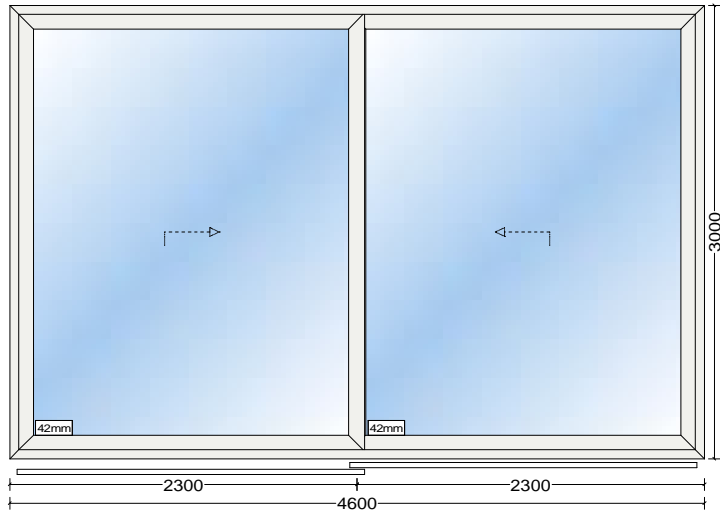

- :1  
Alumil M11500  
RAL 9016  
: 3,4m<sup>2</sup>

- :1  
Alumil M11500  
RAL 9016  
: 9,6m<sup>2</sup>

- :1  
Alumil M300  
RAL 9016  
: 12,6m<sup>2</sup>

60 +

- :1  
Alumil M300  
RAL 9016  
: 13,8m<sup>2</sup>