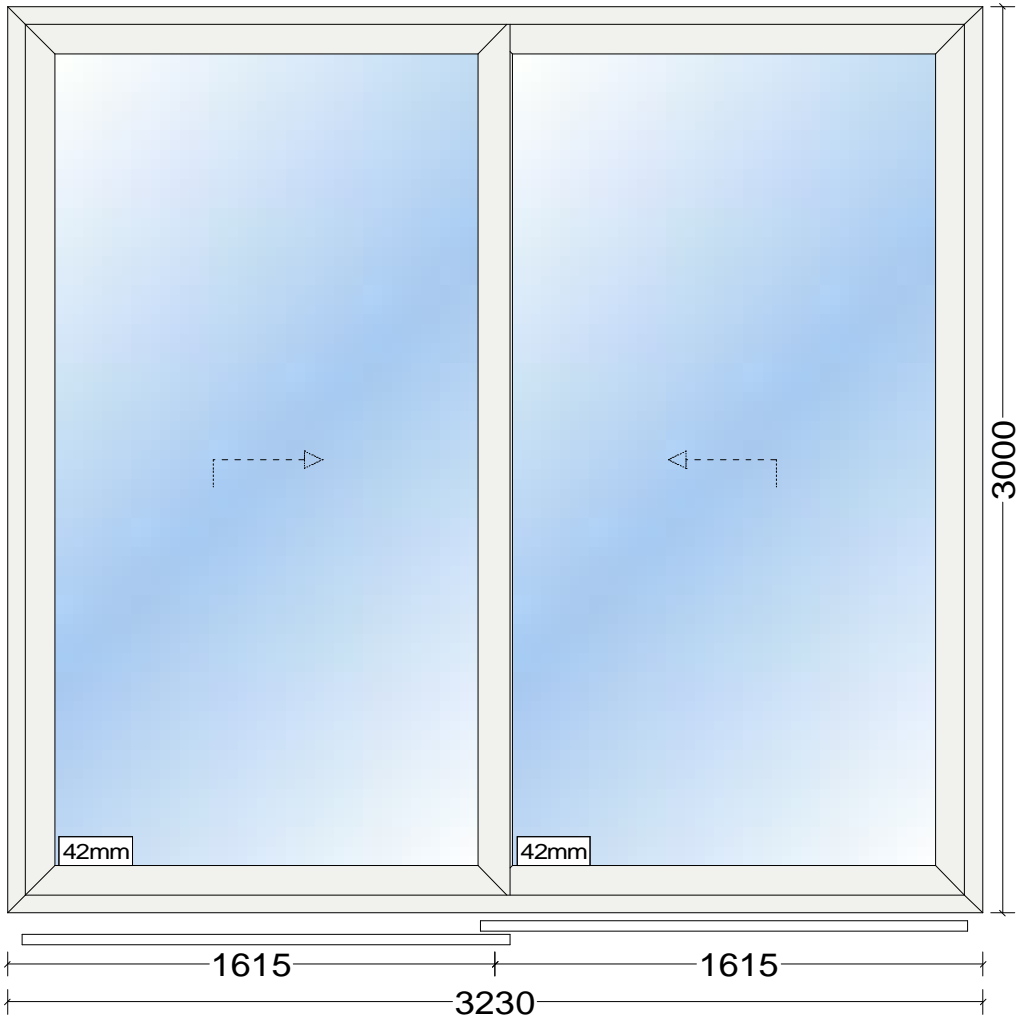

- :1  
Alumil M11500  
RAL 9016  
: 7,6m<sup>2</sup>

- :1  
Alumil M11500  
RAL 9016  
: 6,3m<sup>2</sup>

- :1  
Alumil M11500  
RAL 9016  
: 3,5m<sup>2</sup>

- :1  
Alumil M11500  
RAL 9016  
: 5,8m<sup>2</sup>

- :1  
Alumil M11500  
RAL 9016  
: 3,4m<sup>2</sup>

- :1  
Alumil M11500  
RAL 9016  
: 9,6m<sup>2</sup>

- :1  
Alumil M300  
RAL 9016  
: 12,6m<sup>2</sup>

60 +

- :1  
Alumil M300  
RAL 9016  
: 13,8m<sup>2</sup>

- :1  
 Alumil M300  
 RAL 9016  
 : 9,7m<sup>2</sup>

60 +

:026  
 - :1 1:75  
 Alumil Position Framework  
 RAL 9016  
 : 16,3m<sup>2</sup>

---

: 37  
: 253,7m<sup>2</sup>