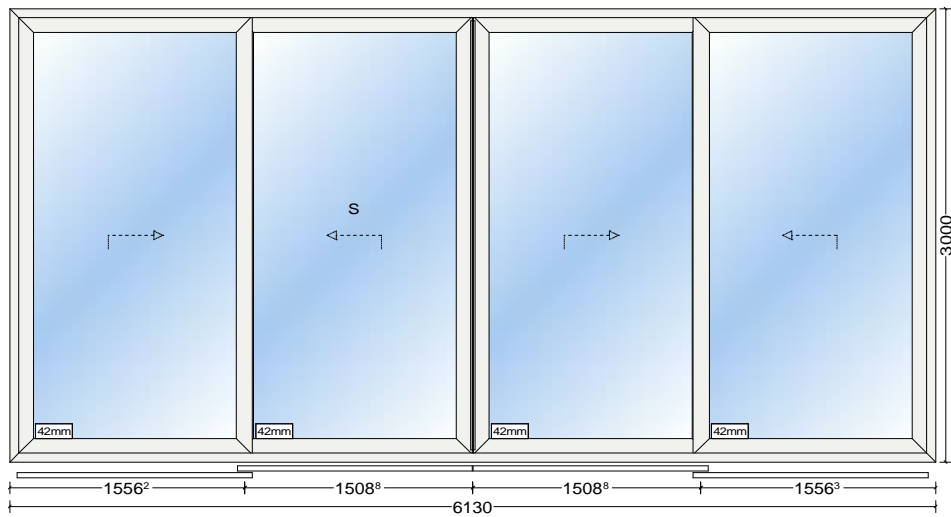

- :3  
Alumil M300  
RAL 9016  
: 13,8m<sup>2</sup>

- :1  
Alumil M300  
RAL 9016  
: 18,4m<sup>2</sup>

- :1  
Alumil M11500  
RAL 9016  
: 11,1m<sup>2</sup>

- :1  
Alumil M11500  
RAL 9016  
: 6,9m<sup>2</sup>

- :2  
Alumil M11500 Concealed Vent  
RAL 9016  
: 1,6m<sup>2</sup>

- :1  
Alumil M11500  
RAL 9016  
: 5,2m<sup>2</sup>

- :2  
Alumil M11500 Concealed Vent  
RAL 9016  
: 2,6m<sup>2</sup>

- :1  
Alumil M11500  
RAL 9016  
: 7,9m<sup>2</sup>

- :2  
Alumil M11500 Concealed Vent  
RAL 9016  
: 1,8m<sup>2</sup>

- :1  
Alumil M11500  
RAL 9016  
: 3,6m<sup>2</sup>

- :1  
Alumil M11500  
RAL 9016  
: 7,8m<sup>2</sup>

- :7  
Alumil M11500 Concealed Vent  
RAL 9016  
: 1,8m<sup>2</sup>