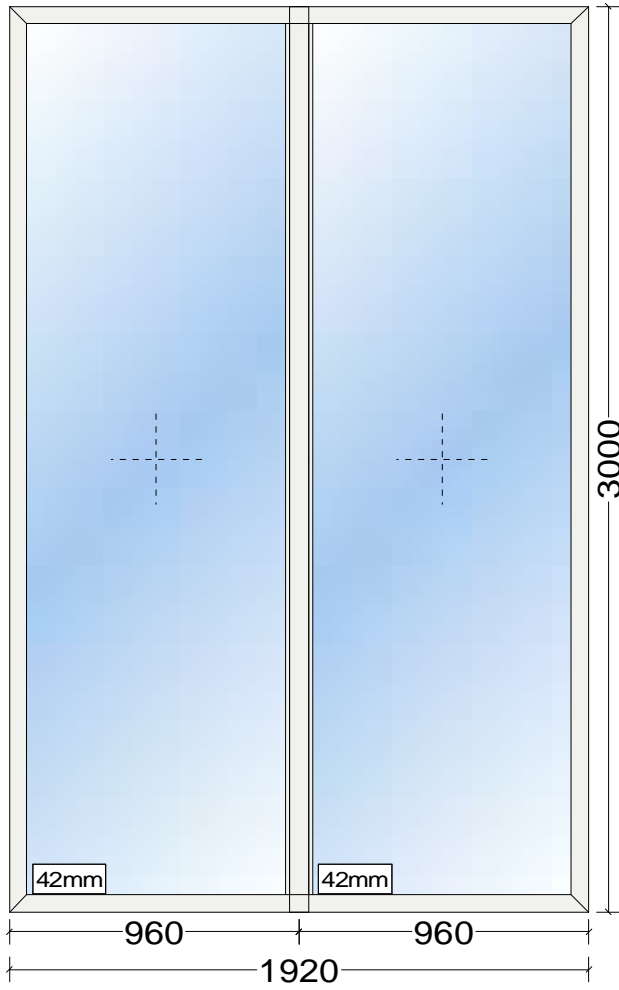

- :1  
Alumil M11500  
RAL 9016  
: 13,8m<sup>2</sup>

- :1  
Alumil M11500  
RAL 9016  
: 7,9m<sup>2</sup>

- :1  
Alumil M11500  
RAL 9016  
: 13,9m<sup>2</sup>

- :1  
Alumil M11500  
RAL 9016  
: 2,7m<sup>2</sup>

- :1  
Alumil M11500  
RAL 9016  
: 7,6m<sup>2</sup>

- :1  
Alumil M11500  
RAL 9016  
: 6,3m<sup>2</sup>

- :1  
Alumil M11500  
RAL 9016  
: 3,5m<sup>2</sup>

- :1  
Alumil M11500  
RAL 9016  
: 5,8m<sup>2</sup>

- :1  
Alumil M11500  
RAL 9016  
: 3,4m<sup>2</sup>

- :1  
Alumil M11500  
RAL 9016  
: 9,6m<sup>2</sup>

- :1  
Alumil M300  
RAL 9016  
: 12,6m<sup>2</sup>

60 +

- :1  
Alumil M300  
RAL 9016  
: 13,8m<sup>2</sup>

- :1  
 Alumil M300  
 RAL 9016  
 : 9,7m<sup>2</sup>

60 +

:026  
 - :1 1:75  
 Alumil Position Framework  
 RAL 9016  
 : 16,3m<sup>2</sup>

---

: 37  
: 253,7m<sup>2</sup>