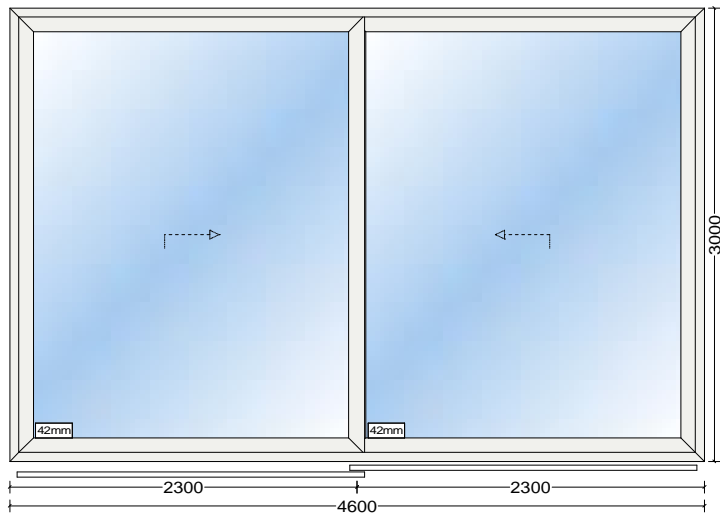

- :3  
Alumil M300  
RAL 9016  
: 13,8m<sup>2</sup>

- :1  
Alumil M300  
RAL 9016  
: 18,4m<sup>2</sup>

- :1  
Alumil M11500  
RAL 9016  
: 11,1m<sup>2</sup>

- :1  
Alumil M11500  
RAL 9016  
: 6,9m<sup>2</sup>

- :2  
Alumil M11500 Concealed Vent  
RAL 9016  
: 1,6m<sup>2</sup>

- :1  
Alumil M11500  
RAL 9016  
: 5,2m<sup>2</sup>

- :2  
Alumil M11500 Concealed Vent  
RAL 9016  
: 2,6m<sup>2</sup>

- :1  
Alumil M11500  
RAL 9016  
: 7,9m<sup>2</sup>