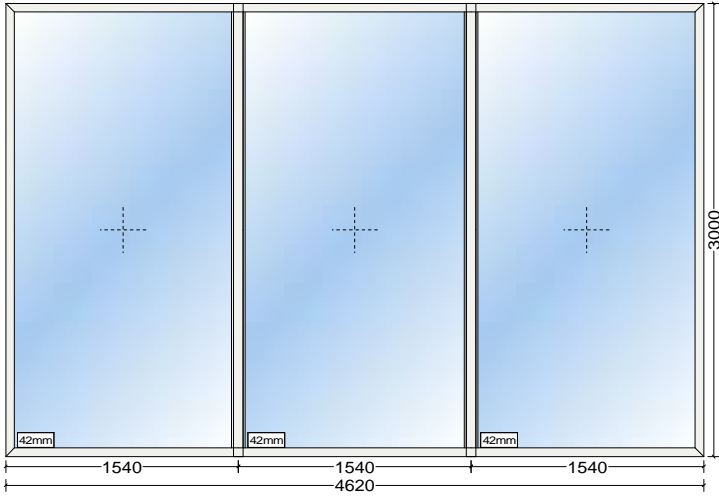

- :1  
Alumil M11500  
RAL 9016  
: 13,8m<sup>2</sup>

- :1  
Alumil M11500  
RAL 9016  
: 7,9m<sup>2</sup>

- :1  
Alumil M11500  
RAL 9016  
: 13,9m<sup>2</sup>

- :1  
Alumil M11500  
RAL 9016  
: 2,7m<sup>2</sup>

- :1  
Alumil M11500  
RAL 9016  
: 7,6m<sup>2</sup>

- :1  
Alumil M11500  
RAL 9016  
: 6,3m<sup>2</sup>

- :1  
Alumil M11500  
RAL 9016  
: 3,5m<sup>2</sup>

- :1  
Alumil M11500  
RAL 9016  
: 5,8m<sup>2</sup>