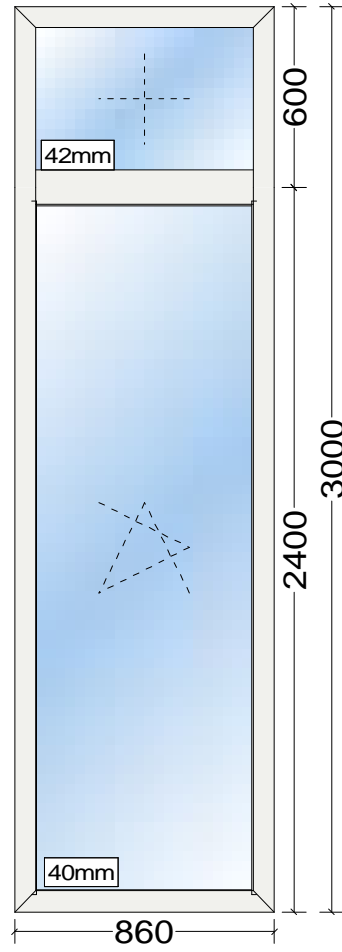

- :3  
Alumil M300  
RAL 9016  
: 13,8m<sup>2</sup>

- :1  
Alumil M300  
RAL 9016  
: 18,4m<sup>2</sup>

- :1  
Alumil M11500  
RAL 9016  
: 11,1m<sup>2</sup>

- :1  
Alumil M11500  
RAL 9016  
: 6,9m<sup>2</sup>

- :2  
Alumil M11500 Concealed Vent  
RAL 9016  
: 1,6m<sup>2</sup>

- :1  
Alumil M11500  
RAL 9016  
: 5,2m<sup>2</sup>

- :2  
Alumil M11500 Concealed Vent  
RAL 9016  
: 2,6m<sup>2</sup>

- :1  
Alumil M11500  
RAL 9016  
: 7,9m<sup>2</sup>

- :1  
Alumil M11500  
RAL 9016  
: 13,8m<sup>2</sup>

- :1  
Alumil M11500  
RAL 9016  
: 7,9m<sup>2</sup>

- :1  
Alumil M11500  
RAL 9016  
: 13,9m<sup>2</sup>

- :1  
Alumil M11500  
RAL 9016  
: 2,7m<sup>2</sup>

- :1  
 Alumil M300  
 RAL 9016  
 : 9,7m<sup>2</sup>

60 +

:026  
 - :1 1:75  
 Alumil Position Framework  
 RAL 9016  
 : 16,3m<sup>2</sup>

---

: 37  
: 253,7m<sup>2</sup>